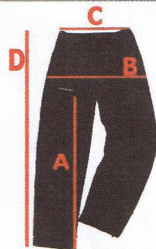

Maßtabelle für Hosen mit teilbaren Seitenreißverschlüssen Dobsom Sportswear, Modelle:

Hose Comfort Artikel - Nr. 4202
 Hose Donegal Artikel - Nr. 4882
 Hose Saltö Artikel - Nr. 2112
 Hose Vansbro unisex Artikel - Nr. 4206
 Hose Skye Artikel - Nr. 5912
 Hose Cortina Artikel - Nr. 5842

Ihre Größe							
Damen	34	36	38/40	42/44	46	48	50
Herren		42/44	46	48/50	52/54	56/58	60
Bestellgröße	XS	S	M	L	XL	XXL	3XL

DOBSOM-Hosen – Unisexgrößen in Zentimetern

Die Maßangabe können durch Materialbeschaffenheit und Schnittführung bei verschiedenen Modellen leicht abweichen

Unisex – Größen	XS	S	M	L	XL	XXL	3XL
A Schrittlänge (Bein – Innennaht) in cm	72	75	80	83	86	88	90
B Hüftumfang in cm	bis 100	bis 106	bis 110	bis 118	bis 120	bis 124	bis 128
C Taillenumfang / Bundweite in cm	72 bis 92	73 bis 95	74 bis 103	82 bis 105	86 bis 110	90 bis 115	96 bis 120
D Gesamtlänge der Hose in cm /Seitenreißverschlüsse	96	100	106	110	114	116	118